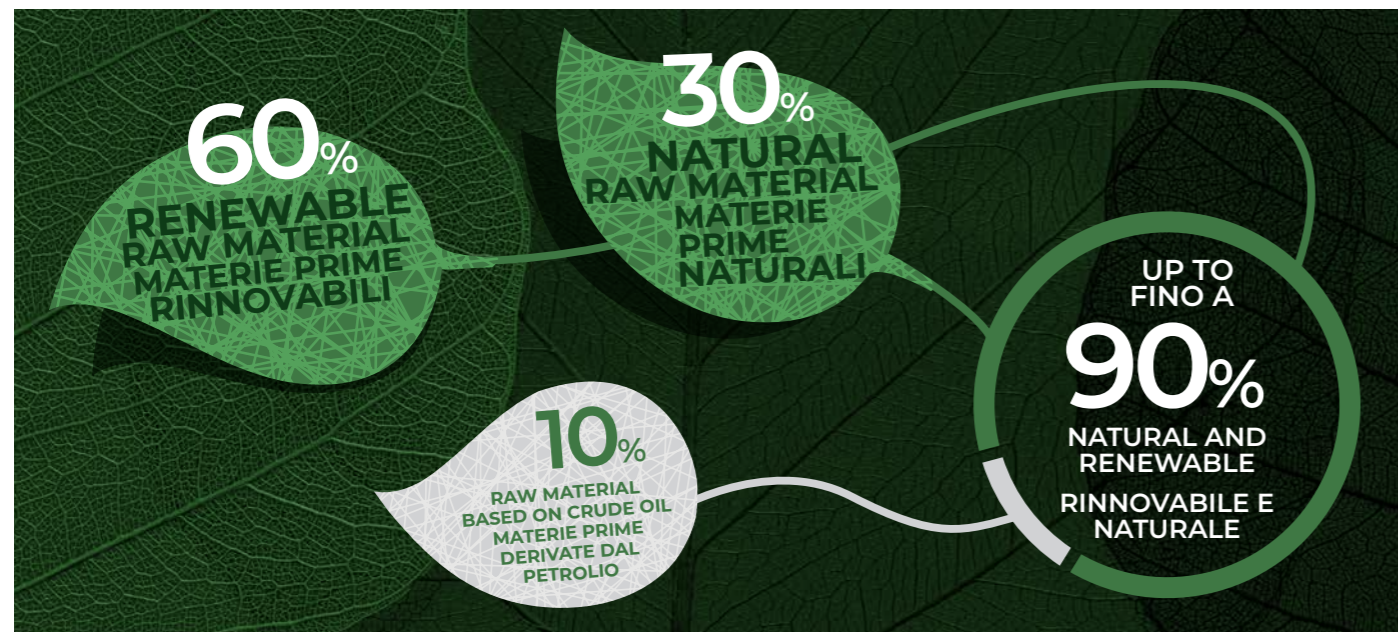

Gli innovativi materiali VITA (fino al 90% di origine naturale e rinnovabile) e Spa Essence, finiture esclusive LEMI, garantiscono igiene e facilità di pulizia, preservando nel tempo le loro eccellenti qualità strutturali.