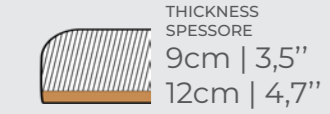

LEMI MATTRESSES STANDARD

Each mattress is HANDCRAFTED, therefore the ACTUAL MEASUREMENTS MAY VARY from those indicated in the catalogue by approximately ± 1 cm (also based on the selected configuration).

EVO LINE - STANDARD

AVAILABLE FOR WIDTH / DISPONIBILE PER LARGHEZZA: 74 / 82 / **90 CM**

MATERASSI LEMI MEMORY

Ogni materasso è realizzato A MANO, pertanto le MISURE REALI POTREBBERO VARIARE rispetto a quelle indicate nel catalogo di circa ± 1 cm (anche in base alla configurazione selezionata).

AVAILABLE FOR WIDTH / DISPONIBILE PER LARGHEZZA: 74 / 82 CM

EVO LINE - MEMORY

VERONA EVO - STANDARD

AVAILABLE FOR WIDTH / DISPONIBILE PER LARGHEZZA: 74 / 82 CM

AVAILABLE FOR WIDTH / DISPONIBILE PER LARGHEZZA: 74 / 82 CM

VERONA EVO - MEMORY