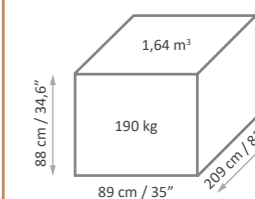

Packaging details

MAXIMUM CAPACITY
PORTATA MASSIMA
200 kg