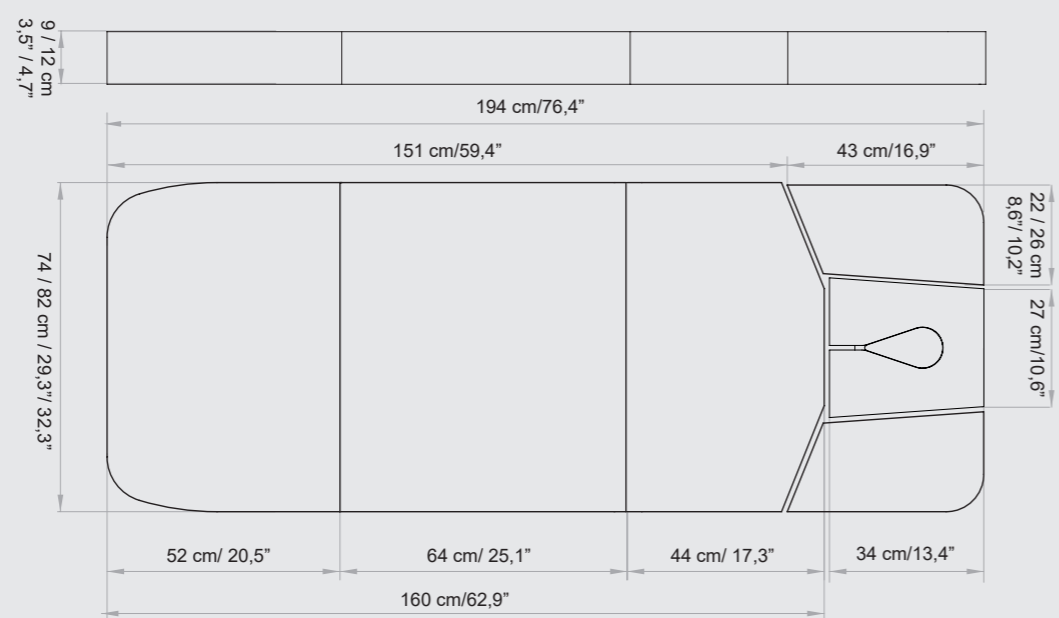

EVO LINE - STANDARD

AVAILABLE FOR WIDTH / DISPONIBILE PER LARGHEZZA: 74 / 82 / **90 CM**

MATERASSI LEMI MEMORY

Ogni materasso è realizzato A MANO, pertanto le MISURE REALI POTREBBERO VARIARE rispetto a quelle indicate nel catalogo di circa ± 1 cm (anche in base alla configurazione selezionata).

AVAILABLE FOR WIDTH / DISPONIBILE PER LARGHEZZA: 74 / 82 CM

EVO LINE - MEMORY

VERONA EVO - STANDARD

AVAILABLE FOR WIDTH / DISPONIBILE PER LARGHEZZA: 74 / 82 CM

AVAILABLE FOR WIDTH / DISPONIBILE PER LARGHEZZA: 74 / 82 CM