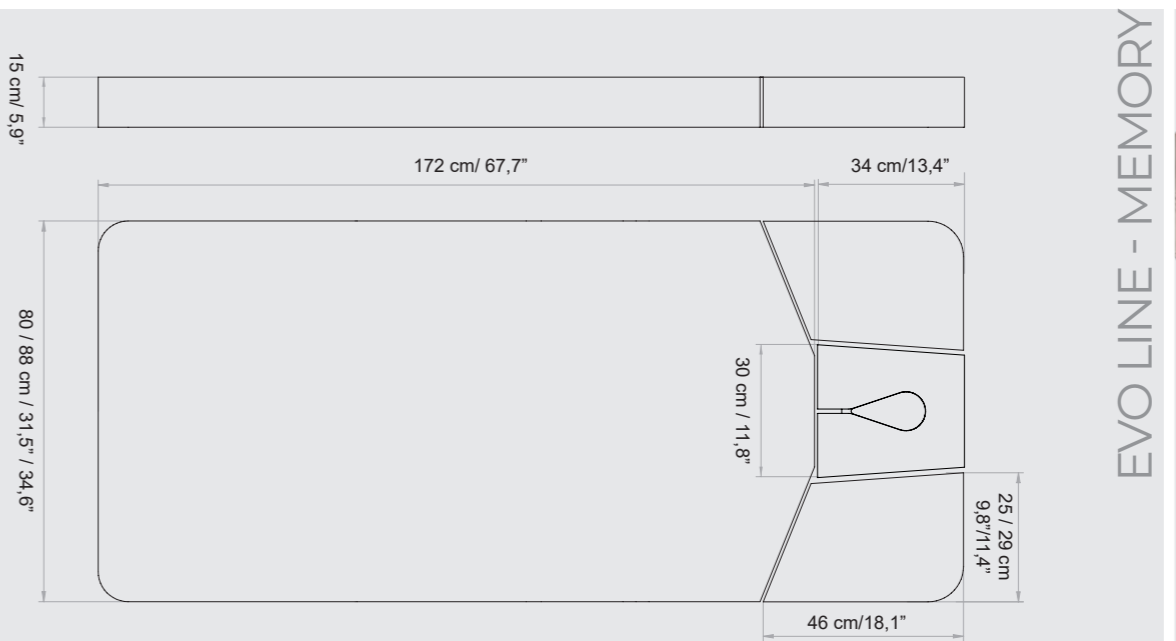

EVO LINE - STANDARD

AVAILABLE FOR WIDTH / DISPONIBILE PER LARGHEZZA: 74 / 82 / **90 CM**

MATERASSI LEMI MEMORY

Ogni materasso è realizzato A MANO, pertanto le MISURE REALI POTREBBERO VARIARE rispetto a quelle indicate nel catalogo di circa ± 1 cm (anche in base alla configurazione selezionata).

AVAILABLE FOR WIDTH / DISPONIBILE PER LARGHEZZA: 74 / 82 CM

EVO LINE - MEMORY

VERONA EVO - STANDARD

AVAILABLE FOR WIDTH / DISPONIBILE PER LARGHEZZA: 74 / 82 CM

AVAILABLE FOR WIDTH / DISPONIBILE PER LARGHEZZA: 74 / 82 CM