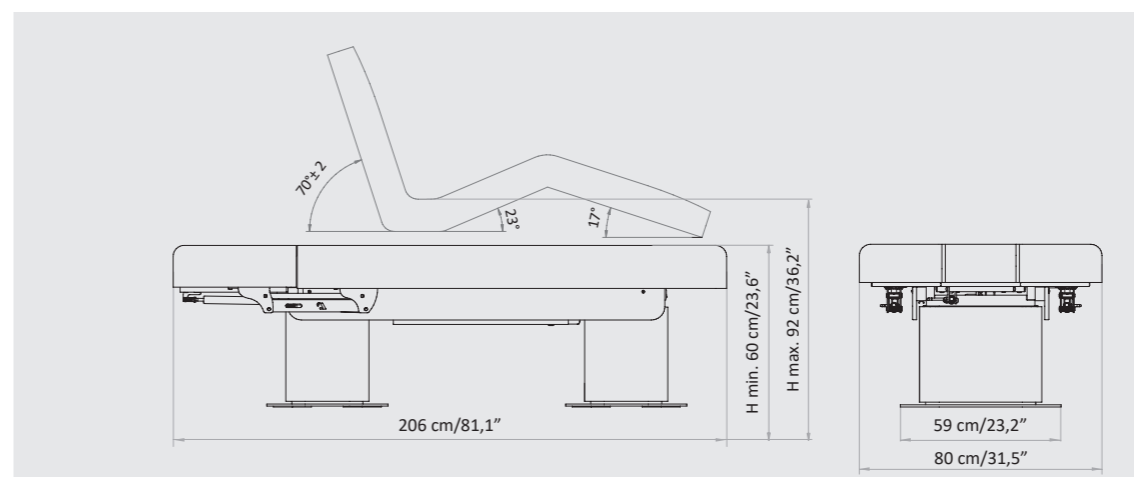

Focus on

- 3 electric motors for height, backrest and legrest adjustment
- Standard handset control with 2 options for MEMORY function
- AUT function: automatic return from any position to zero position (flat and minimum height)
- END function: "End of treatment" position
- Vibro-acoustic technology available (upon request) **NEW**
- Double column in curved wood and base in painted steel
- Standard memory foam mattress with HBS Stress Relief System which provides perfect ergonomics for client's head, back and shoulders
- Fire-resistant, azo-free, antibacterial and antifungal mattress covering
- Multifunctional solution, maximum customer / operator comfort

- 3 motori elettrici per regolazione di altezza, schienale e poggiatesta
- Pulsantiera standard con 2 opzioni di funzione MEMORIE
- Funzione AUT: ritorno automatico da ogni posizione alla posizione zero (piatto e altezza minima)
- Funzione END: posizione "fine del trattamento"
- Tecnologia vibro-acustica (su richiesta) **NEW**
- Doppia colonna in legno curvato e base in acciaio verniciato
- Materasso standard con memory foam e Sistema Anti Stress HBS che garantisce perfetta ergonomia per testa, spalle e schiena
- Rivestimento ignifugo, azo-free, antibatterico, antimicotico
- Soluzione multifunzionale, massimo comfort cliente / operatore