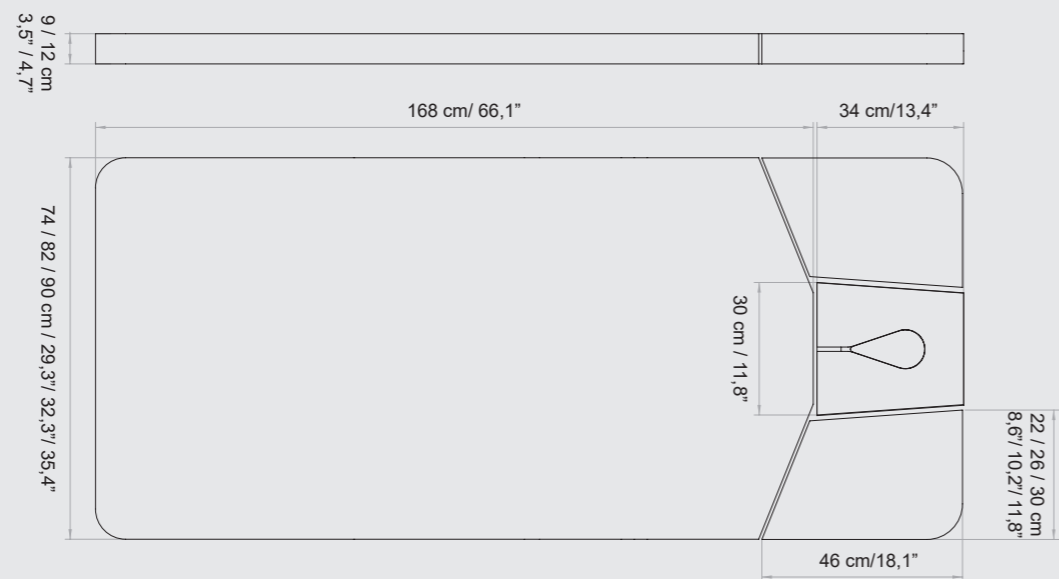

EVO LINE - STANDARD

AVAILABLE FOR WIDTH / DISPONIBILE PER LARGHEZZA: 74 / 82 / **90 CM**

MATERASSI LEMI MEMORY

Ogni materasso è realizzato A MANO, pertanto le MISURE REALI POTREBBERO VARIARE rispetto a quelle indicate nel catalogo di circa ± 1 cm (anche in base alla configurazione selezionata).

AVAILABLE FOR WIDTH / DISPONIBILE PER LARGHEZZA: 74 / 82 CM

EVO LINE - MEMORY

VERONA EVO - STANDARD

AVAILABLE FOR WIDTH / DISPONIBILE PER LARGHEZZA: 74 / 82 CM

AVAILABLE FOR WIDTH / DISPONIBILE PER LARGHEZZA: 74 / 82 CM