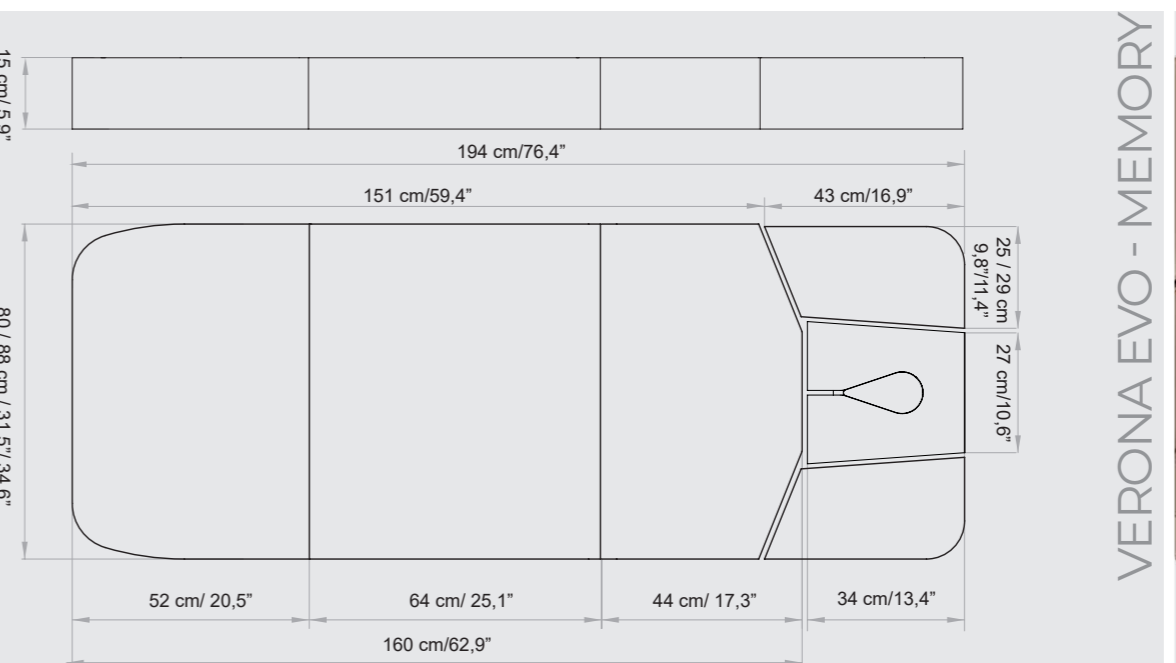

EVO LINE - STANDARD

AVAILABLE FOR WIDTH / DISPONIBILE PER LARGHEZZA: 74 / 82 / **90 CM**

MATERASSI LEMI MEMORY

Ogni materasso è realizzato A MANO, pertanto le MISURE REALI POTREBBERO VARIARE rispetto a quelle indicate nel catalogo di circa ± 1 cm (anche in base alla configurazione selezionata).

AVAILABLE FOR WIDTH / DISPONIBILE PER LARGHEZZA: 74 / 82 CM

EVO LINE - MEMORY

VERONA EVO - STANDARD

AVAILABLE FOR WIDTH / DISPONIBILE PER LARGHEZZA: 74 / 82 CM

AVAILABLE FOR WIDTH / DISPONIBILE PER LARGHEZZA: 74 / 82 CM