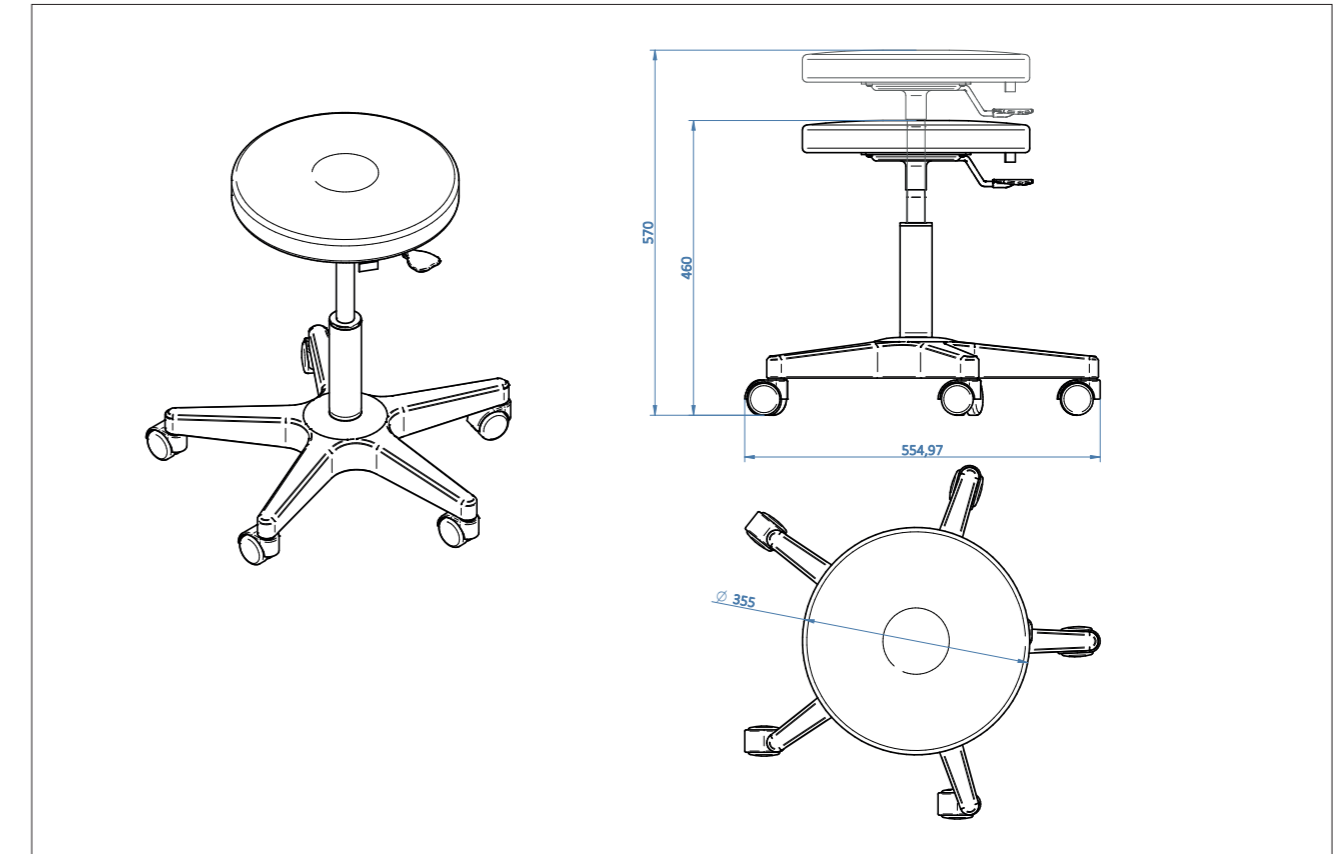

### Sgabello tondo senza cuciture

Sgabelli appositamente progettati per il settore beauty, ideali per garantire il massimo comfort ai professionisti che eseguono manicure, pedicure e trattamenti estetici del viso. Gli sgabelli sono completi di regolazione dell'altezza tramite pompa a gas.

## INCLUDED

Gray plastic base / Base plastica grigia

Round seamless seat / Seduta rotonda senza cuciture

## ON DEMAND

Aluminium base  $\varnothing$ 50 cm / 19,6"  
Base alluminio  $\varnothing$ 50 cm

## STOOL 015 – Technical Requirements / Caratteristiche tecniche

Height / Altezza	Diameter / Diametro	Warranty / Garanzia
Height min - 46 cm 18" Height max - 57 cm 22,5"	Base $\varnothing$ - 52 cm Seat $\varnothing$ - 37 cm	Structure and gaslift adjustment: 2 years Undeformable foam: 5 years
Altezza min - 46 cm Altezza max - 57 cm	Base $\varnothing$ - 52 cm Seduta $\varnothing$ - 37 cm	Struttura e regolazione gaslift: 2 anni Undeformable foam: 5 years