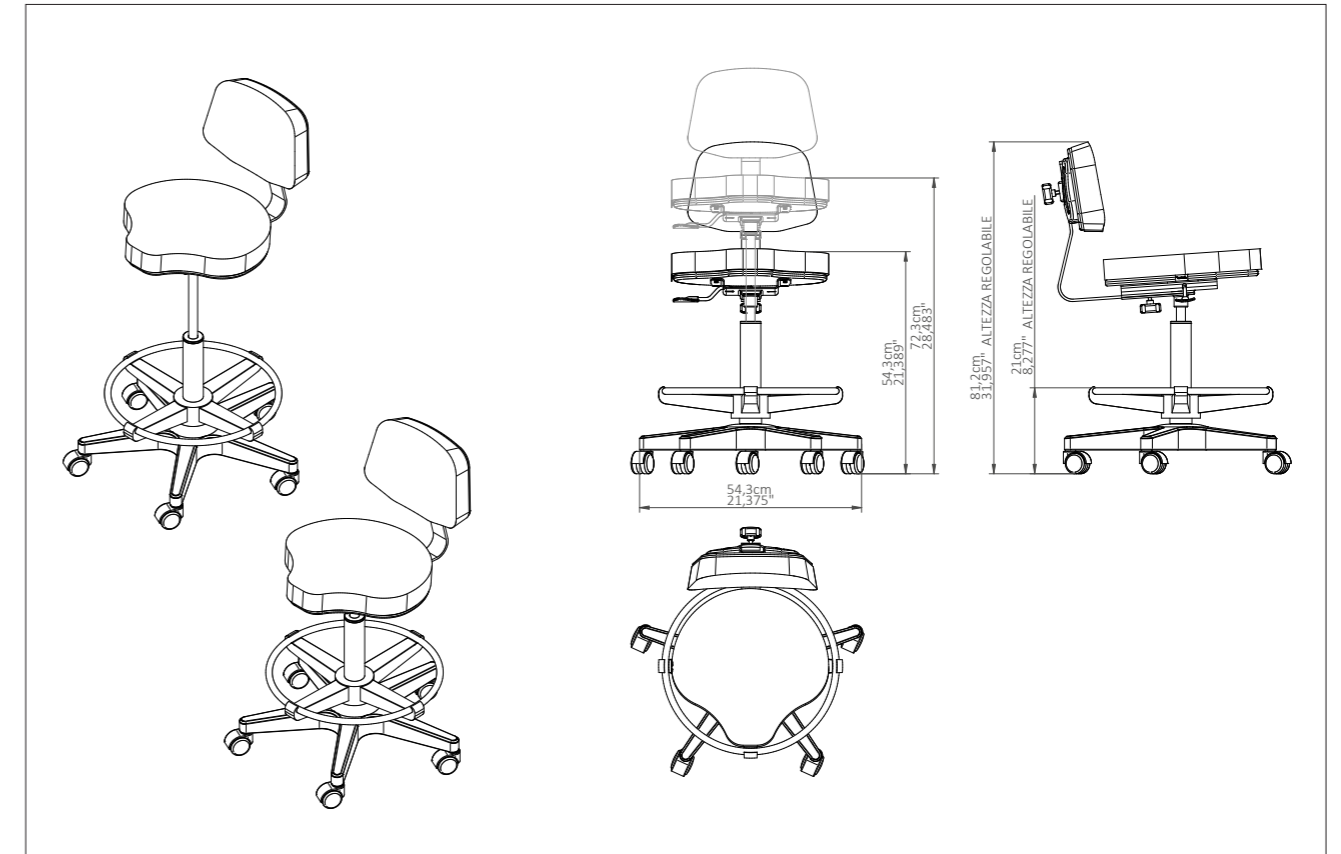

STOOL 035/S

COD. 035S

High stool for make-up with gaslift regulation

Specially designed stools for the beauty sector, ideal for guaranteeing the maximum comfort of professionals who perform manicures, pedicures and aesthetic facial treatments. The stools come complete with a gas-pump height adjustment.

Sgabello alto per make-up con regolazione gaslift

Sgabelli appositamente progettati per il settore beauty, ideali per garantire il massimo comfort ai professionisti che eseguono manicure, pedicure e trattamenti estetici del viso. Gli sgabelli sono completi di regolazione dell'altezza tramite pompa a gas.

INCLUDED

Gray plastic base / Base plastica grigia

Adjustable backrest / Schienale regolabile

Footrest ring / Anello poggia piedi

Saddle seat / Seduta a sella

ON DEMAND

Aluminium base Ø50 cm / 19,6"

Base alluminio Ø50 cm

STOOL 035/S – Dimensions / Dimensioni

STOOL 035/S – Technical Requirements / Caratteristiche tecniche

Height / Altezza	Diameter / Diametro	Warranty / Garanzia
Height min - 54,3 cm 21,3" Height max - 72,3 cm 28,4"	Base Ø - 45 cm 17,7" Seat Ø - 38,4 cm 15,1"	Structure and gaslift adjustment: 2 years Undeformable foam: 5 years
Altezza min - 54,3 cm Altezza max - 72,3 cm	Base Ø - 45 cm Seduta Ø - 38,4 cm	Struttura e regolazione gaslift: 2 anni Undeformable foam: 5 years