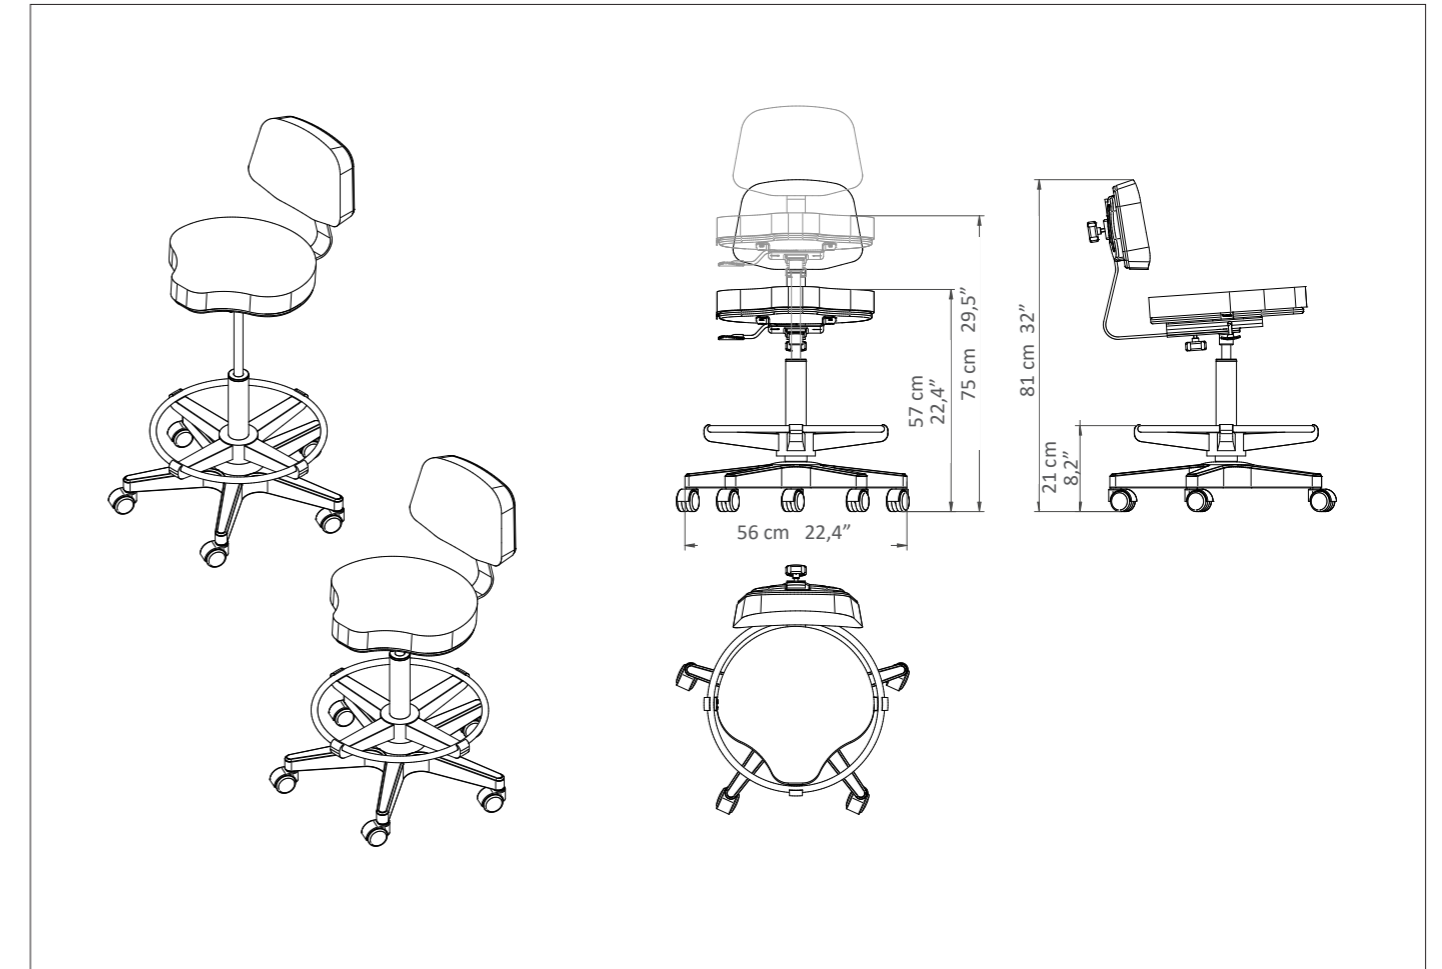

# STOOL 035/S

**COD. 035S**

*High stool for make-up with gaslift regulation*

*Specially designed stools for the beauty sector, ideal for guaranteeing the maximum comfort of professionals who perform manicures, pedicures and aesthetic facial treatments. The stools come complete with a gas-pump height adjustment.*

*Sgabello alto per make-up con regolazione gaslift*

Sgabelli appositamente progettati per il settore beauty, ideali per garantire il massimo comfort ai professionisti che eseguono manicure, pedicure e trattamenti estetici del viso. Gli sgabelli sono completi di regolazione dell'altezza tramite pompa a gas.

## STOOL 035/S - Technical Requirements / Caratteristiche tecniche

Height / Altezza	Diameter / Diametro	Warranty / Garanzia
Height min - 57 cm 22,4" Height max - 75 cm 29,5"	Base Ø - 56 cm 22,4" Seat Ø - 40 cm 15,7"	Structure and gaslift adjustment: 2 years Undeformable foam: 5 years
Altezza min - 57 cm Altezza max - 75 cm	Base Ø - 56 cm Seduta Ø - 40 cm	Struttura e regolazione gaslift: 2 anni Gomma indeformabile: 5 anni

### INCLUDED

Gray plastic base / Base plastica grigia

Adjustable backrest / Schienale regolabile

Footrest ring / Anello poggia piedi

Saddle seat / Seduta a sella