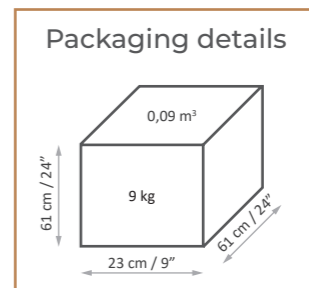

## STOOL 035/S - Technical Requirements / Caratteristiche tecniche

Height / Altezza	Diameter / Diametro	Warranty / Garanzia
Height min - 57 cm 22,4" Height max - 75 cm 29,5"	Base Ø - 56 cm 22,4" Seat Ø - 40 cm 15,7"	Structure and gaslift adjustment: 2 years Undeformable foam: 5 years
Altezza min - 57 cm Altezza max - 75 cm	Base Ø - 56 cm Seduta Ø - 40 cm	Struttura e regolazione gaslift: 2 anni Gomma indeformabile: 5 anni

### ON DEMAND

Aluminium base Ø50 cm / 19,6"  
Base alluminio Ø50 cm