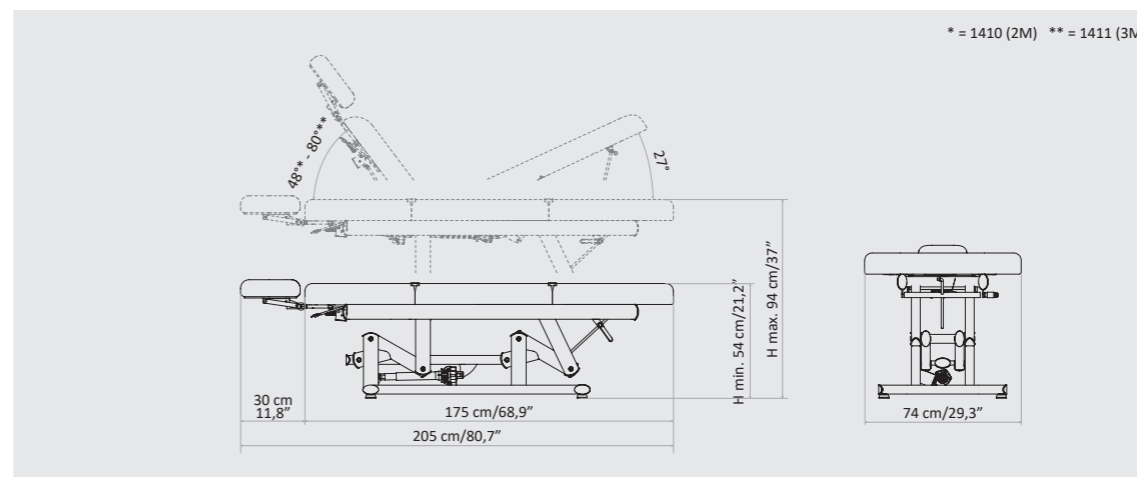

Horseshoe headrest / Testa a ferro di cavallo

Packaging details

MAXIMUM CAPACITY
PORTATA MASSIMA
200 kg