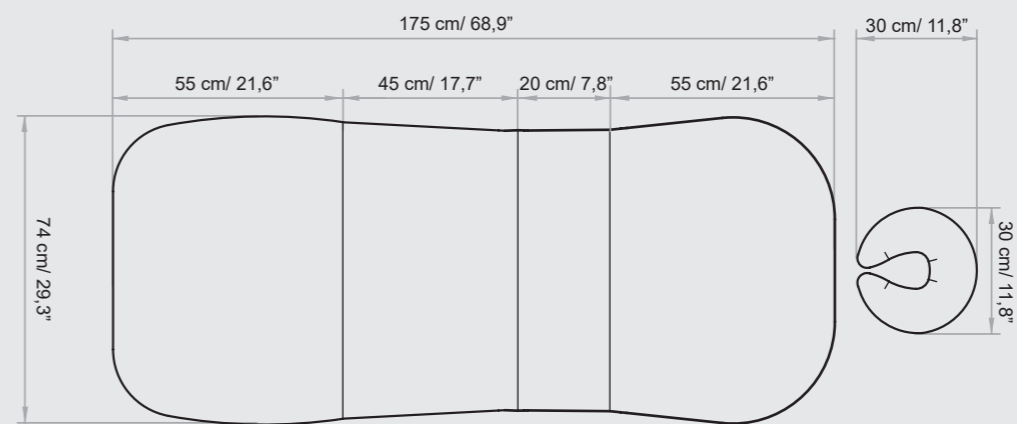

LEMI MATTRESSES

The MATTRESSES of the ESSENTIAL line are made with the best quality materials to ensure great stability and maximum hygienisation.

Each mattress is HANDCRAFTED, therefore the ACTUAL MEASUREMENTS MAY VARY from those indicated in the catalogue by approximately ± 1 cm (also based on the selected configuration).

MATERASSI LEMI

I MATERASSI della linea ESSENTIAL sono realizzati con materiali della migliore qualità per garantire un'elevata stabilità e la massima igienizzazione.

Ogni materasso è realizzato A MANO, pertanto le MISURE REALI POTREBBERO VARIARE rispetto a quelle indicate nel catalogo di circa ± 1 cm (anche in base alla configurazione selezionata).

BELLAGIO™

VERSUS™

SOSU™

SOSU TOP / 2000™