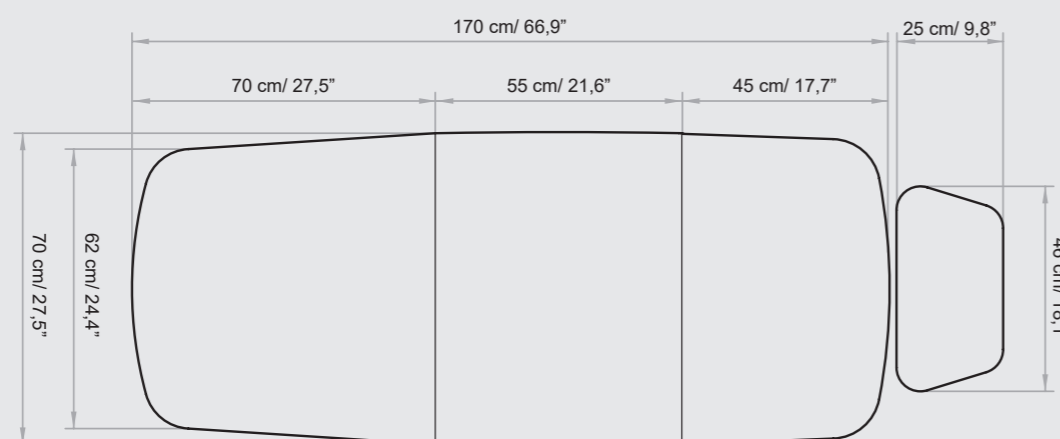

LEMI MATTRESSES

The MATTRESSES of the ESSENTIAL line are made with the best quality materials to ensure great stability and maximum hygienisation.

Each mattress is HANDCRAFTED, therefore the ACTUAL MEASUREMENTS MAY VARY from those indicated in the catalogue by approximately ± 1 cm (also based on the selected configuration).

MATERASSI LEMI

I MATERASSI della linea ESSENTIAL sono realizzati con materiali della migliore qualità per garantire un'elevata stabilità e la massima igienizzazione.

Ogni materasso è realizzato A MANO, pertanto le MISURE REALI POTREBBERO VARIARE rispetto a quelle indicate nel catalogo di circa ± 1 cm (anche in base alla configurazione selezionata).

BELLAGIO™

VERSUS™

SOSU™

SOSU TOP / 2000™